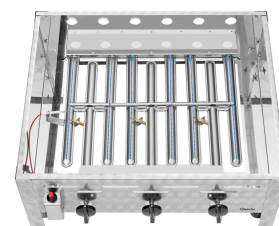

## Гриль газовый настольный TB1100PF

▶ Сковорода-гриль из листовой стали, эмалированная

✓ Размеры: Ш 700 x Г 540 x В 70 мм

▶ 3 горелки

✓ Пьезозажигание

▶ Работа на сжиженного газе

✓ Регулируемое давление: 50 мбар