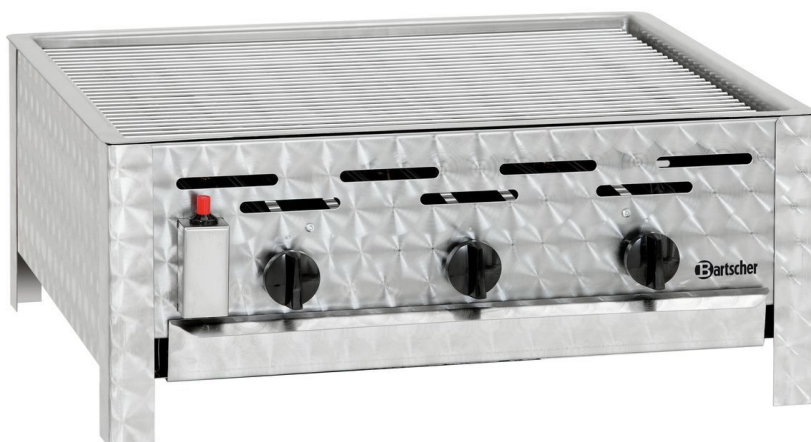

## Гриль газовый настольный ТВ1100R

- ▶ Количество горелок: 3
- ▶ Система зажигания— пьезозажигание