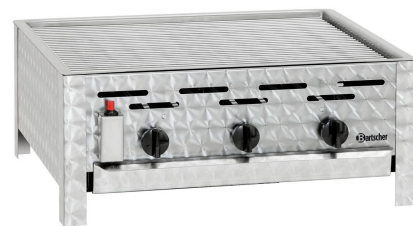

Гриль газовый настольный ТВ1100R

- В комплекте:
  - 1 шланг
  - 1 предохранитель от разрыва шланга
  - 1 промышленный регулятор давления
- Габариты:
  - Ш 650 x Г 570 x В 270 мм
- вес:
  - 17,5 кг