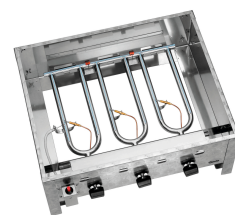

## Гриль газовый настольный TB1100PF

▶ Сковорода-гриль из листовой стали, эмалированная

✓ Размеры: Ш 700 x Г 540 x В 70 мм

▶ 3 горелки

✓ Пьезозажигание

▶ Работа на сжиженного газе

✓ Регулируемое давление: 50 мбар

### Сковорода TB1000PF

- **Материал:** Сталь  
Эмалировано
- **Важная информация:** -
- **Габариты:** Ш 760 x Г 550 x В 78 мм
- **вес:** 7,7 кг

Артикул 106217  
GTIN 4015613699882

## Гриль газовый настольный TB1000PF

- ▶ Сковорода для гриля из стали, эмалированная
- ✓ Размеры: Ш 705 x Г 540 x В 43мм

- ▶ Эксплуатация только со сжиженным газом
- ✓ 3 комплекта газовых сопел 0,8мм в комплекте