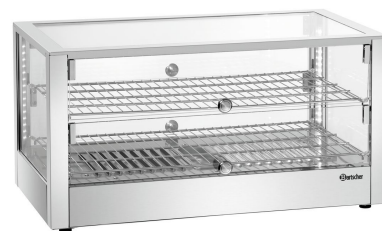

Тепловая витрина 6200 2ЕК

- Предохранительное стекло: да
- В комплекте: -
- Важная информация: -
- Вид нагрева: Сухое нагревание
- Цифровая индикация: нет
- Вид остекления: Одинарное остекление
  Остекление вокруг
- Вид полок: Решетка, хромированная
- Количество полок: 1
- Материал: Нержавеющая сталь
  Стекло
- Свойства: Нижняя полка: Решетка, хромированная
  Подъемные двери (Ш 625 x В 125 мм) с функциями фиксации и стопорения
- Габариты: Ш 700 x Г 440 x В 370 мм
- вес: 17,8 кг