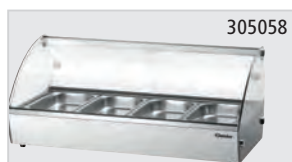

## Наст. тепл. витрина R4 4 x 1/3 GN

Маленькая, но удобная: компактная насадочная витрина для раздачи и презентации горячих блюд.

- Глубина емкости GN, макс. 40 мм
- Предохранительное стекло да
- Диапазон температуры 30 °С до 90 °С
- Вид нагревания Сухое нагревание
- Чаша для воды для увлажнения воздуха нет
- Вид двери Сдвижные двери
- Положение двери Обратная сторона
- В комплекте Емкости GN