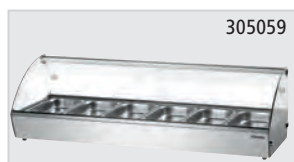

305059

- Вместимость: 6 x 1/3 GN
- Глубина емкости GN макс.: 40 мм

	Вместимость GN	Мощность	Габариты	вес	Артикул	GTIN
R4 4 x 1/3 GN	4 x 1/3 GN	0,5 кВт 230 В 50 Гц	Ш 775 мм Г 420 мм В 335 мм	16,2 кг	305058	4015613681818
R6 6 x 1/3 GN	6 x 1/3 GN	0,8 кВт 230 В 50 Гц	Ш 1 135 мм Г 420 мм В 335 мм	24,7 кг	305059	4015613681825